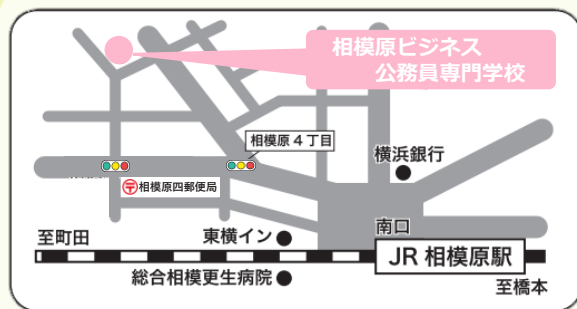

各学校へのアクセス 

【神奈川経済専門学校】

JR横浜線・京王相模原線 橋本駅より徒歩 8分

神奈川県相模原市緑区東橋本2-33-5

Tel : 042-773-5729

Mail : hashimoto@kanasen.ac.jp

【相模原ビジネス公務員専門学校】

JR横浜線 相模原駅より徒歩 6分